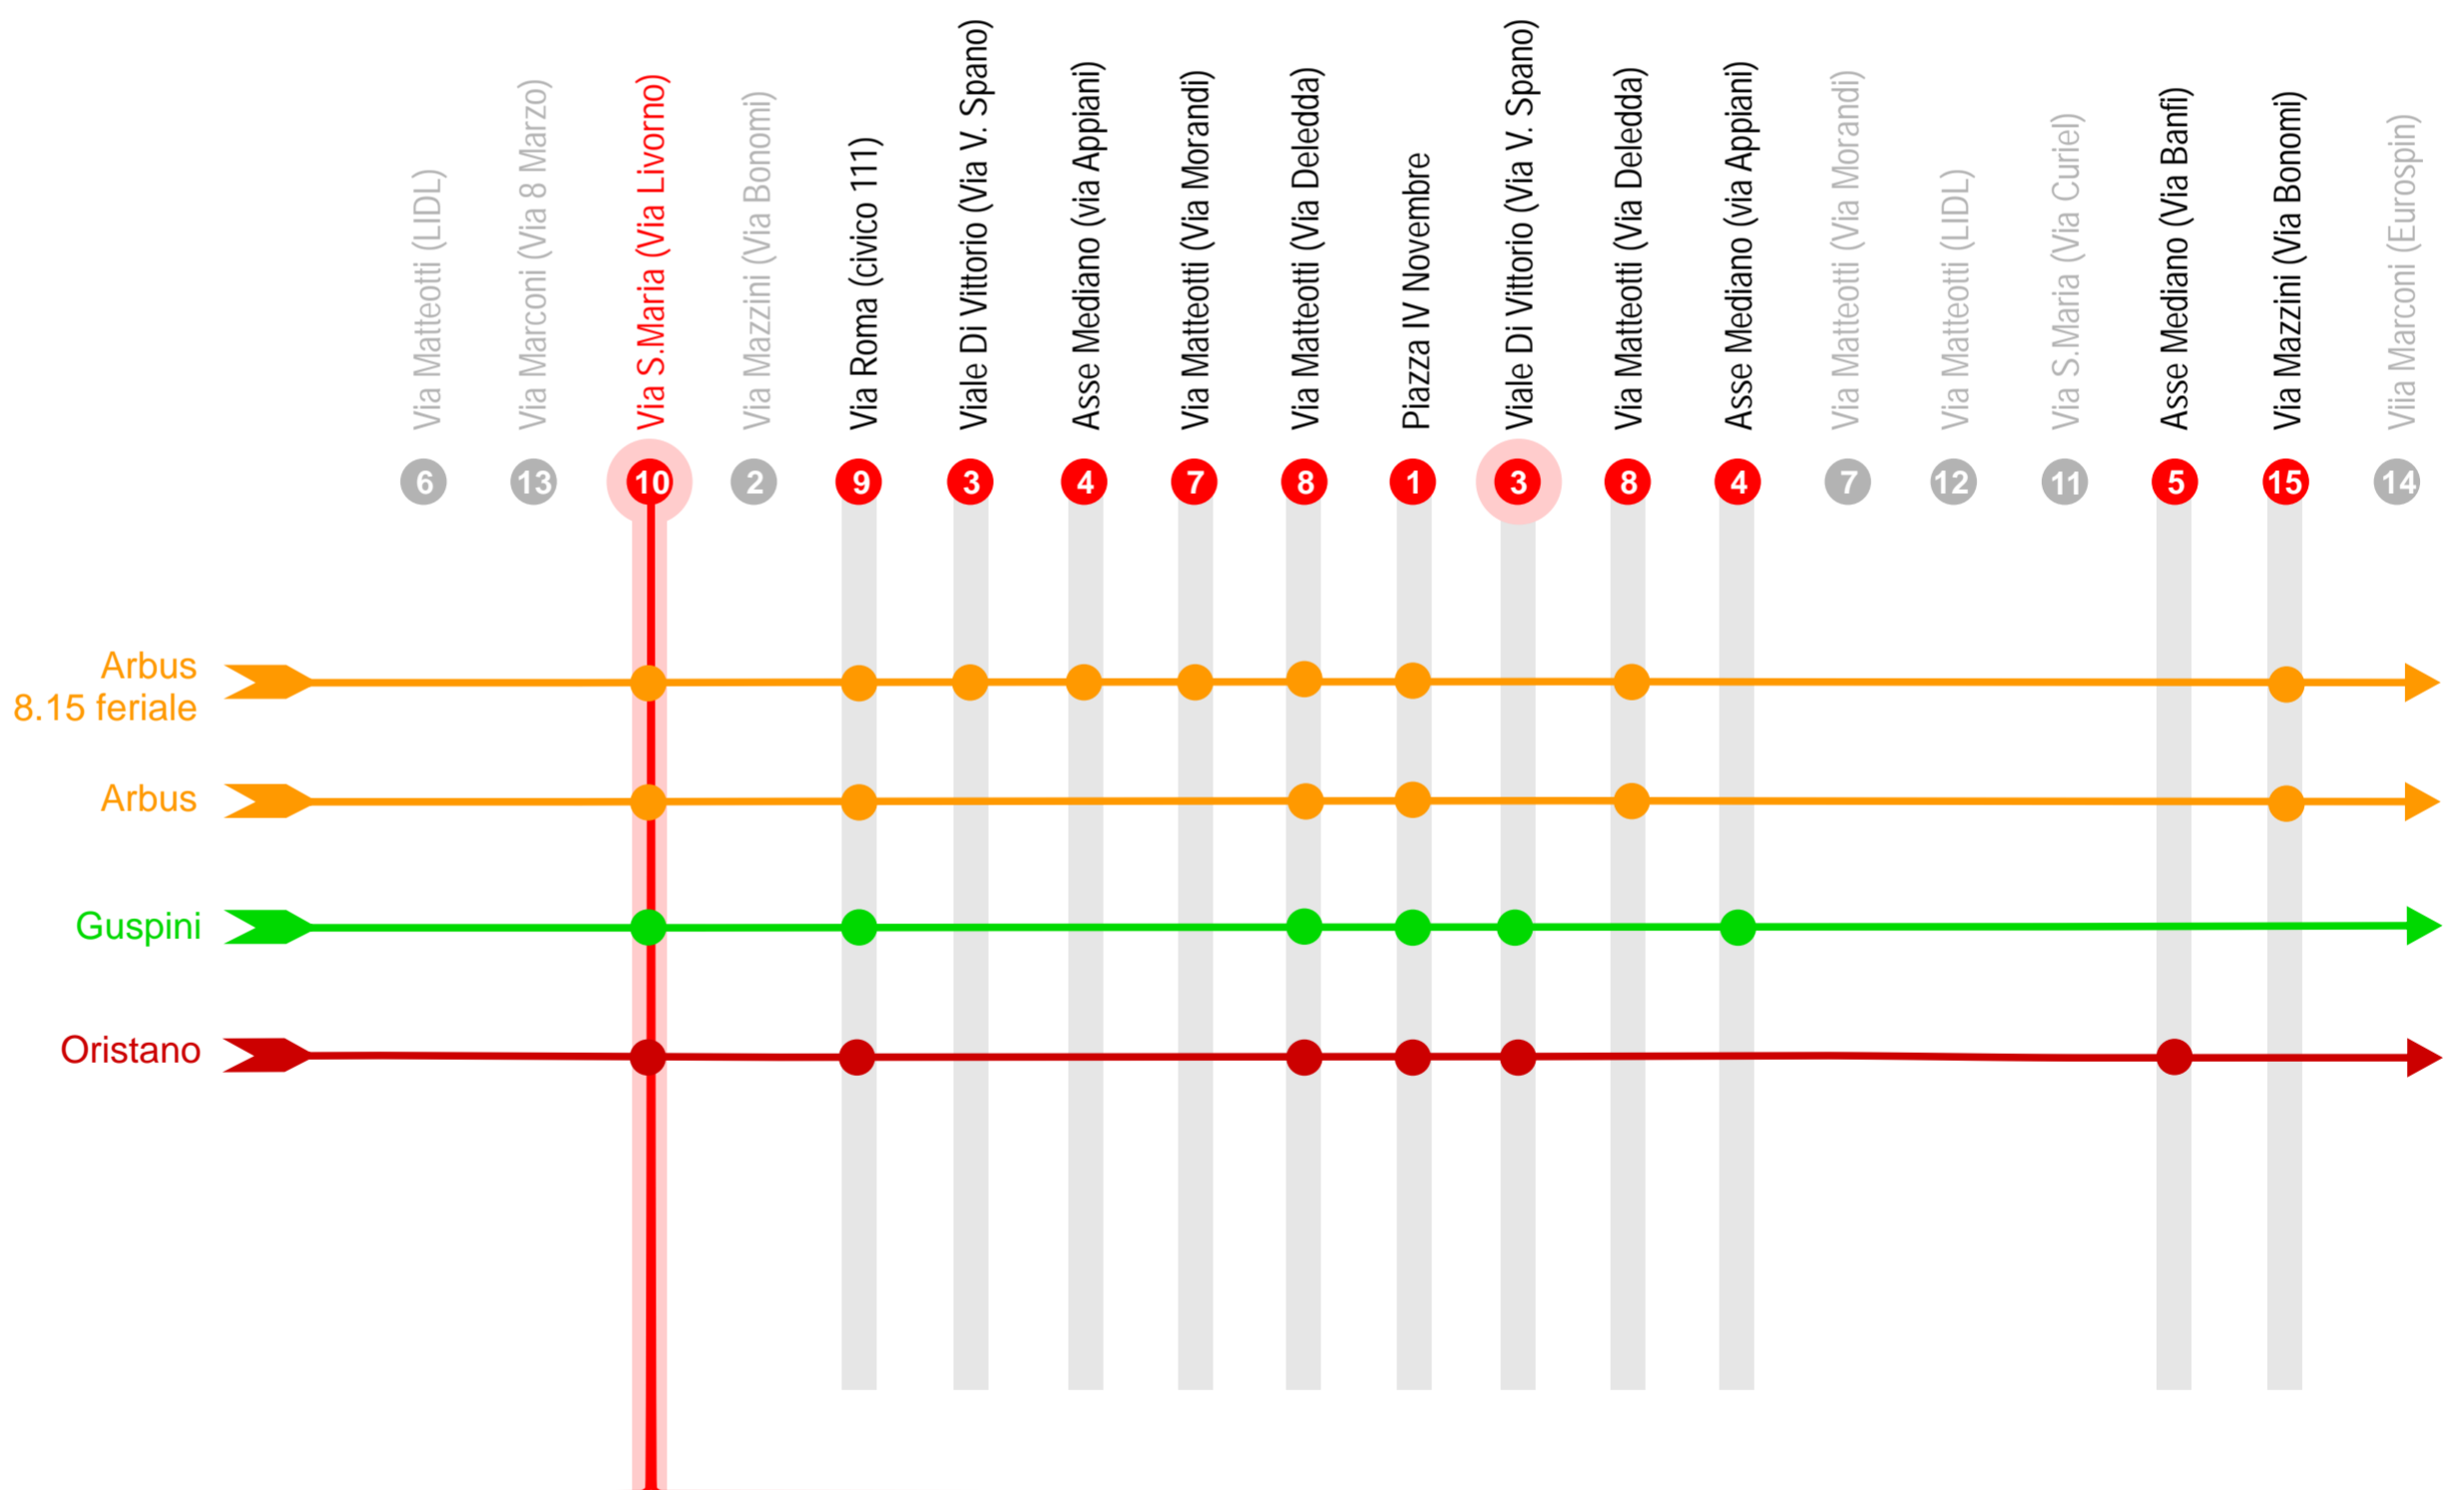

COMUNE DI GUSPINI

Fermata 10 Via Santa Maria angolo via Livorno

arst

10

Fermata

Linea Frequenza Orario Destinazione

Frequenza

- G** Giornaliero - (tutti i giorni)
- F** Feriale - (tutti i giorni Dal Lunedì al Sabato)
- F_{st}** Festivo - (tutti i giorni Festivi)
- S** Scolastico - (nei giorni di apertura delle scuole)

Fermata di partenza

Tu sei qui

Linea	Frequenza	Orario	Destinazione
Linea arst 209	F	6.08	Oristano
Linea arst 211	F	8.15	Arbus
Linea arst 211	F	10.25	Guspini
Linea arst 211	F	11.15	Guspini
Linea arst 211	F	12.15	Guspini
Linea arst 211	G	13.10	Arbus
Linea arst 211	F	13.55	Guspini
Linea arst 211	F	14.35	Guspini
Linea arst 211	F	15.15	Guspini
Linea arst 211	F	15.40	Guspini
Linea arst 211	G	16.05	Arbus
Linea arst 211	F	18.20	Arbus
Linea arst 211	F	19.00	Arbus
Linea arst 209	F	20.10	Guspini
Linea arst 211	G	21.00	Arbus
Linea arst 205	G	21.00	Guspini
Linea arst 211	F	21.45	Arbus