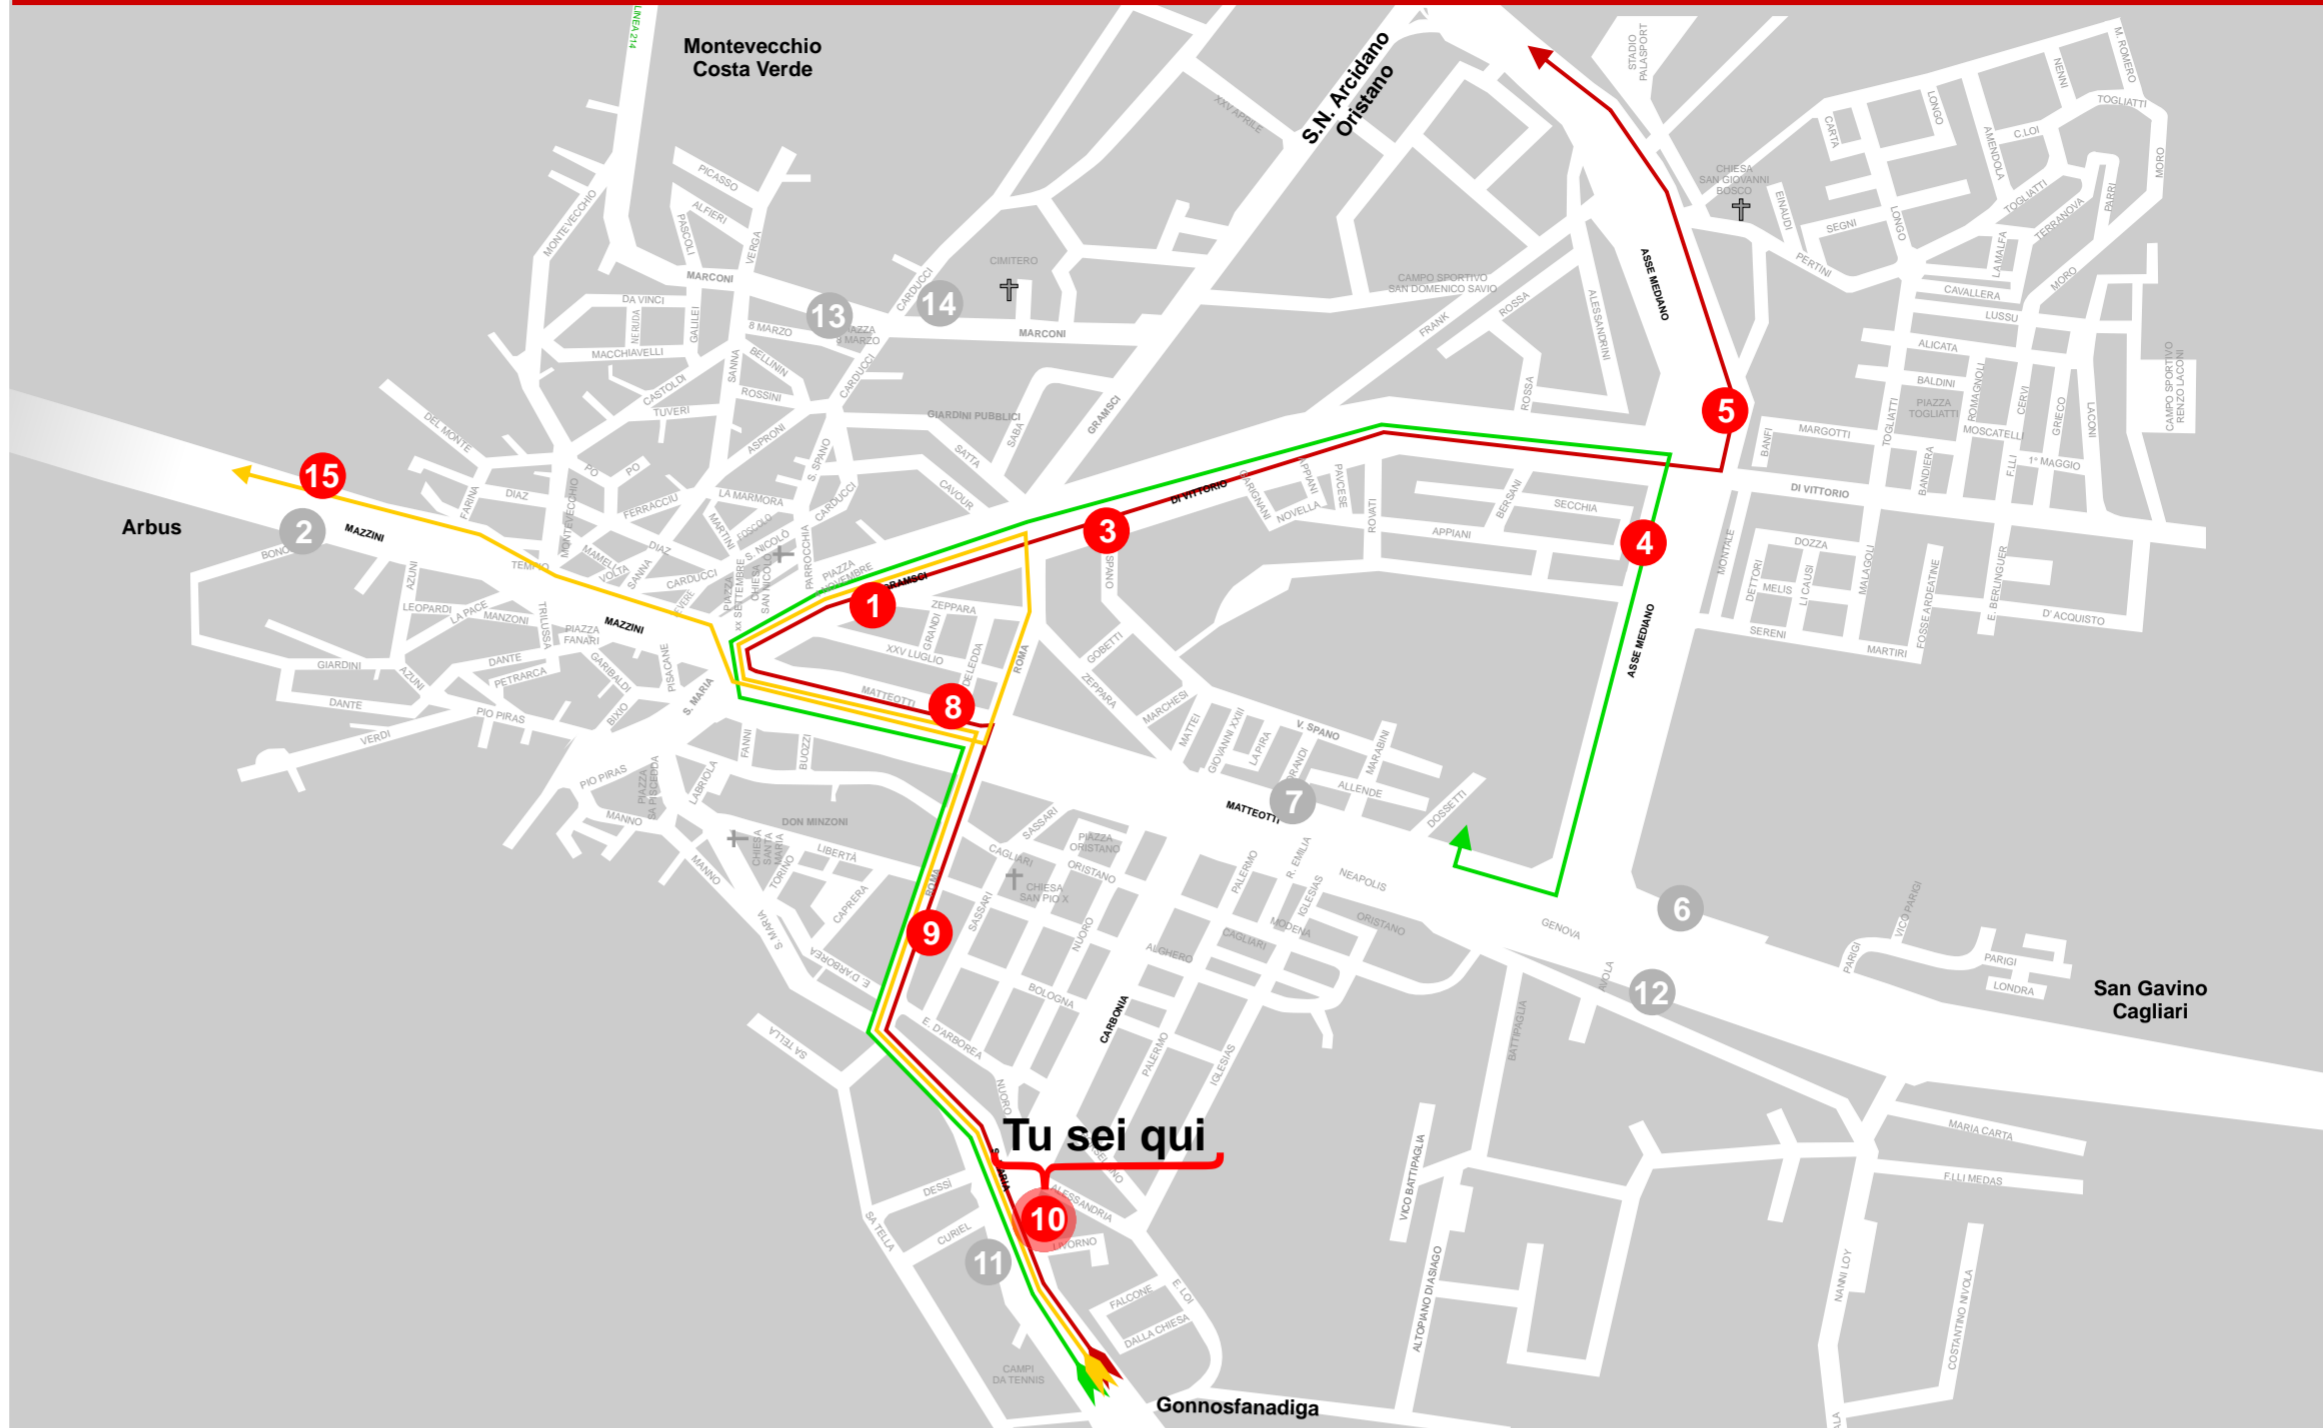

COMUNE DI GUSPINI

Fermata 10 Via Santa Maria angolo via Livorno

arst

10

Fermata

Linea Frequenza Orario Destinazione

Frequenza

- G** Giornaliero - (tutti i giorni)
- F** Feriale - (tutti i giorni Dal Lunedì al Sabato)
- F_{st}** Festivo - (tutti i giorni Festivi)
- S** Scolastico - (nei giorni di apertura delle scuole)

Fermata di partenza

Tu sei qui

Linea	Frequenza	Orario	Destinazione
Linea arst 209	F	6.08	Oristano
Linea arst 211	F	8.15	Arbus
Linea arst 211	F	10.25	Guspini
Linea arst 211	F	11.15	Guspini
Linea arst 211	F	12.15	Guspini
Linea arst 211	G	13.10	Arbus
Linea arst 211	F	13.55	Guspini
Linea arst 211	F	14.35	Guspini
Linea arst 211	F	15.15	Guspini
Linea arst 211	F	15.40	Guspini
Linea arst 211	G	16.05	Arbus
Linea arst 211	F	18.20	Arbus
Linea arst 211	F	19.00	Arbus
Linea arst 209	F	20.10	Guspini
Linea arst 211	G	21.00	Arbus
Linea arst 205	G	21.00	Guspini
Linea arst 211	F	21.45	Arbus