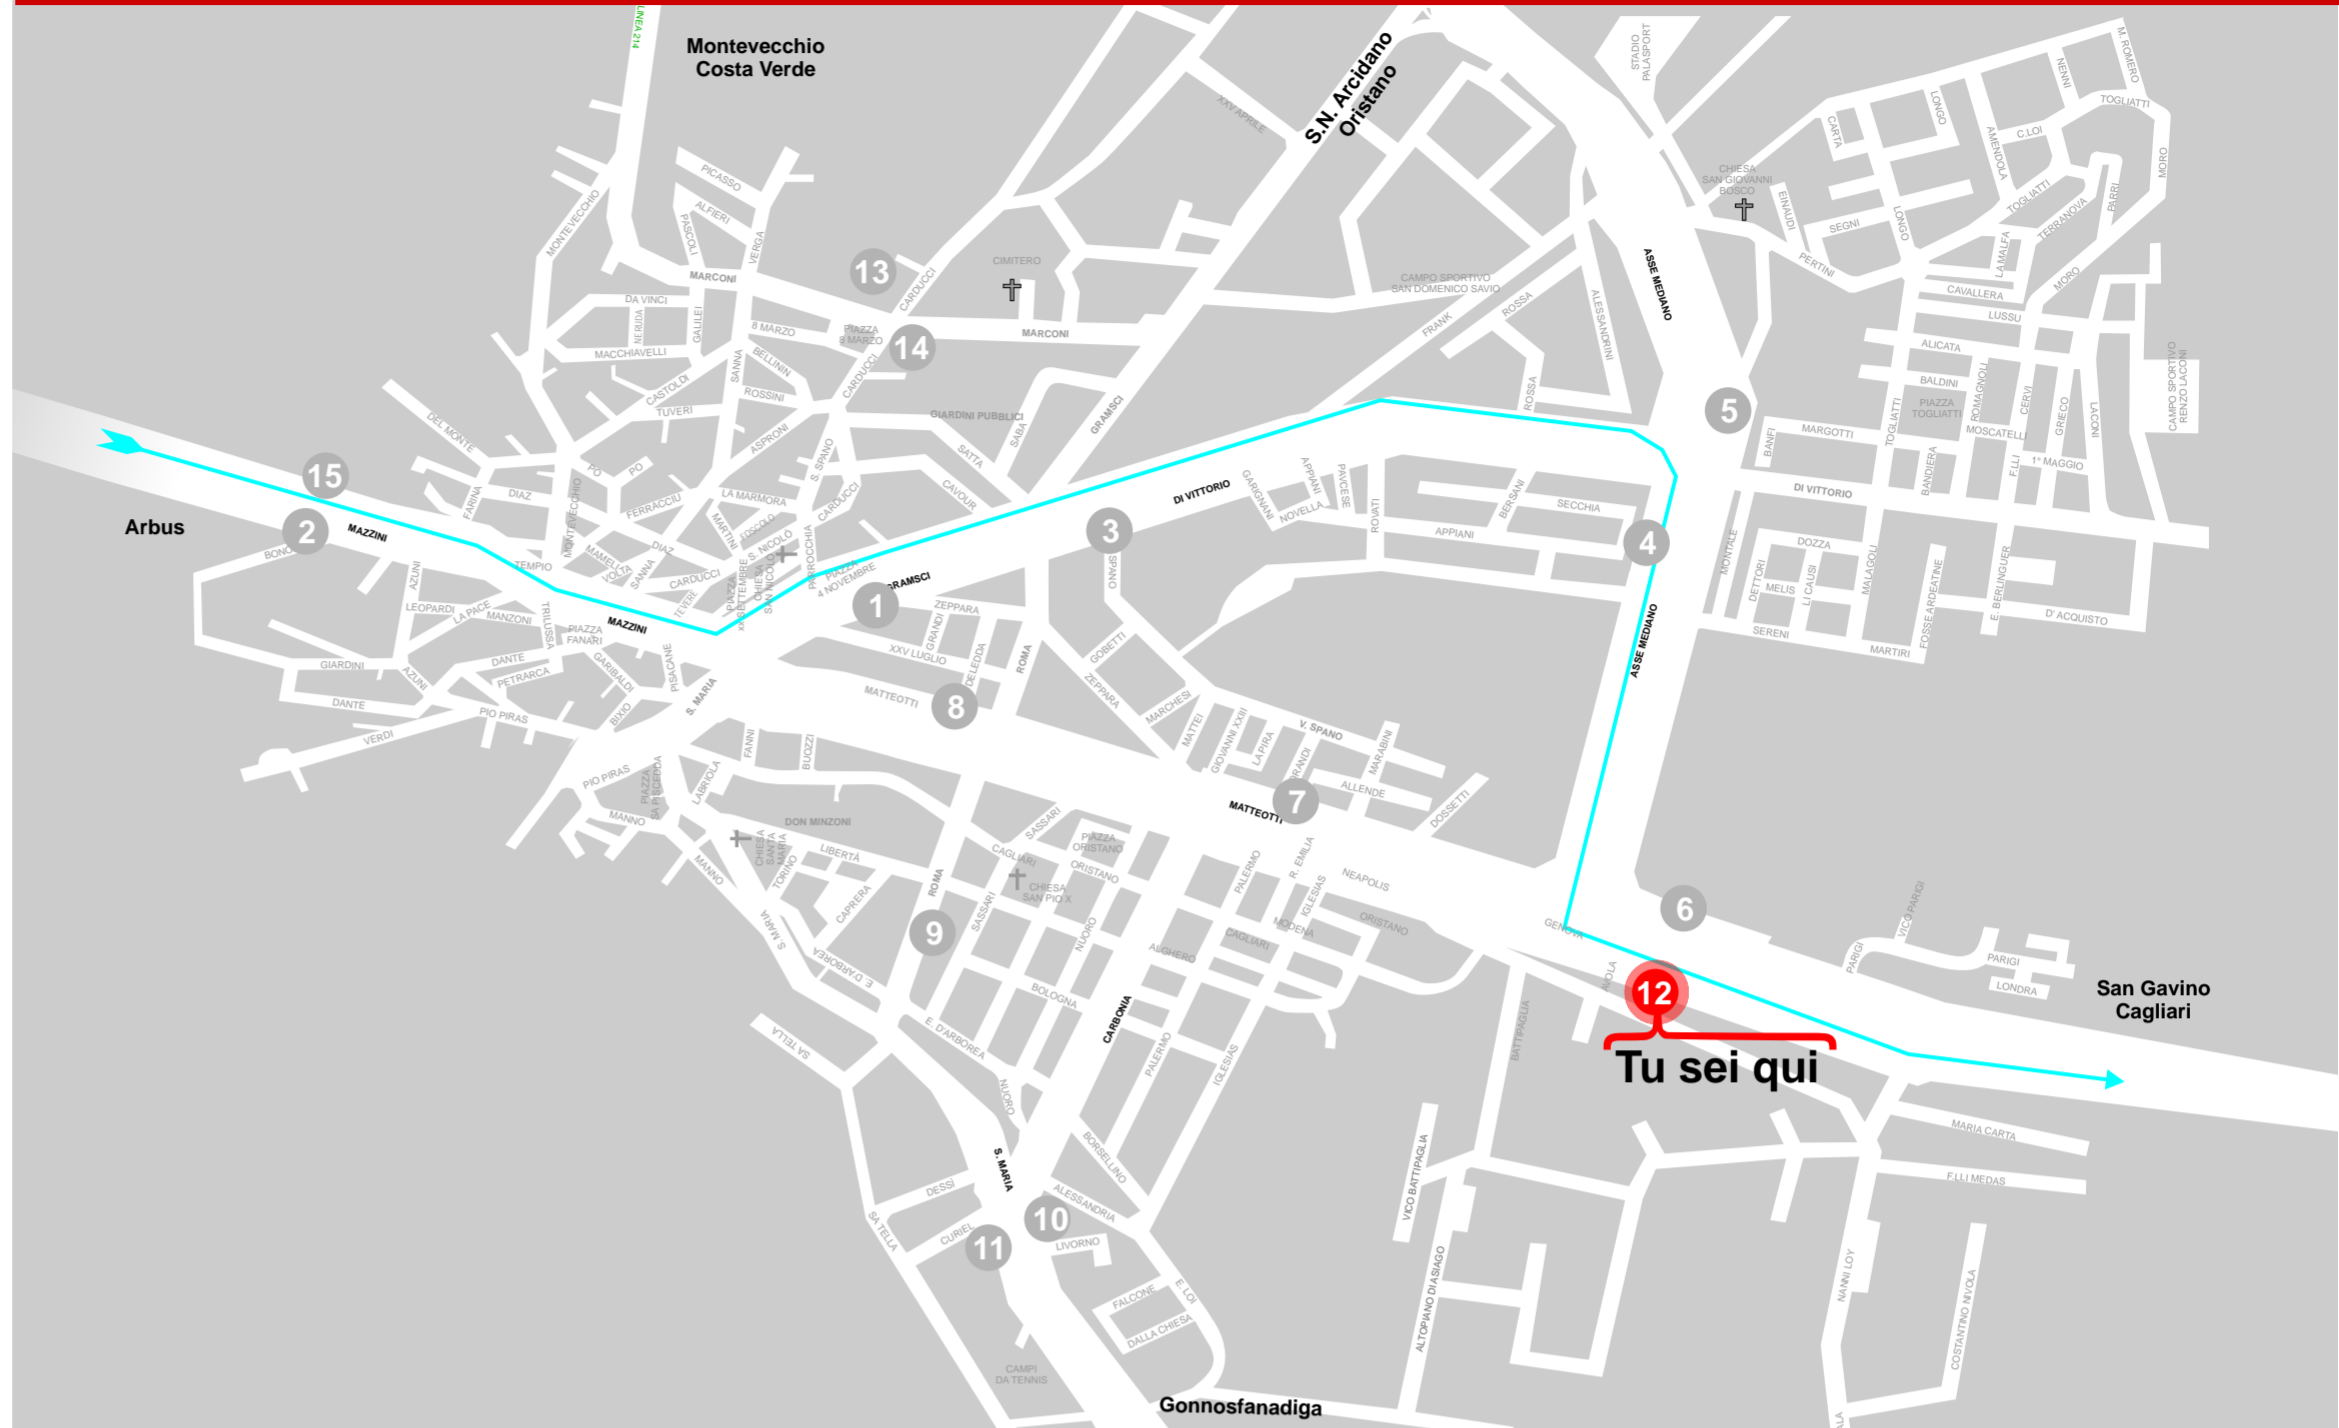

COMUNE DI
GUSPINI

Fermata 12

Via Matteotti
LIDL

a r s t

12

Fermata

Ultima fermata
Percorso Urbano