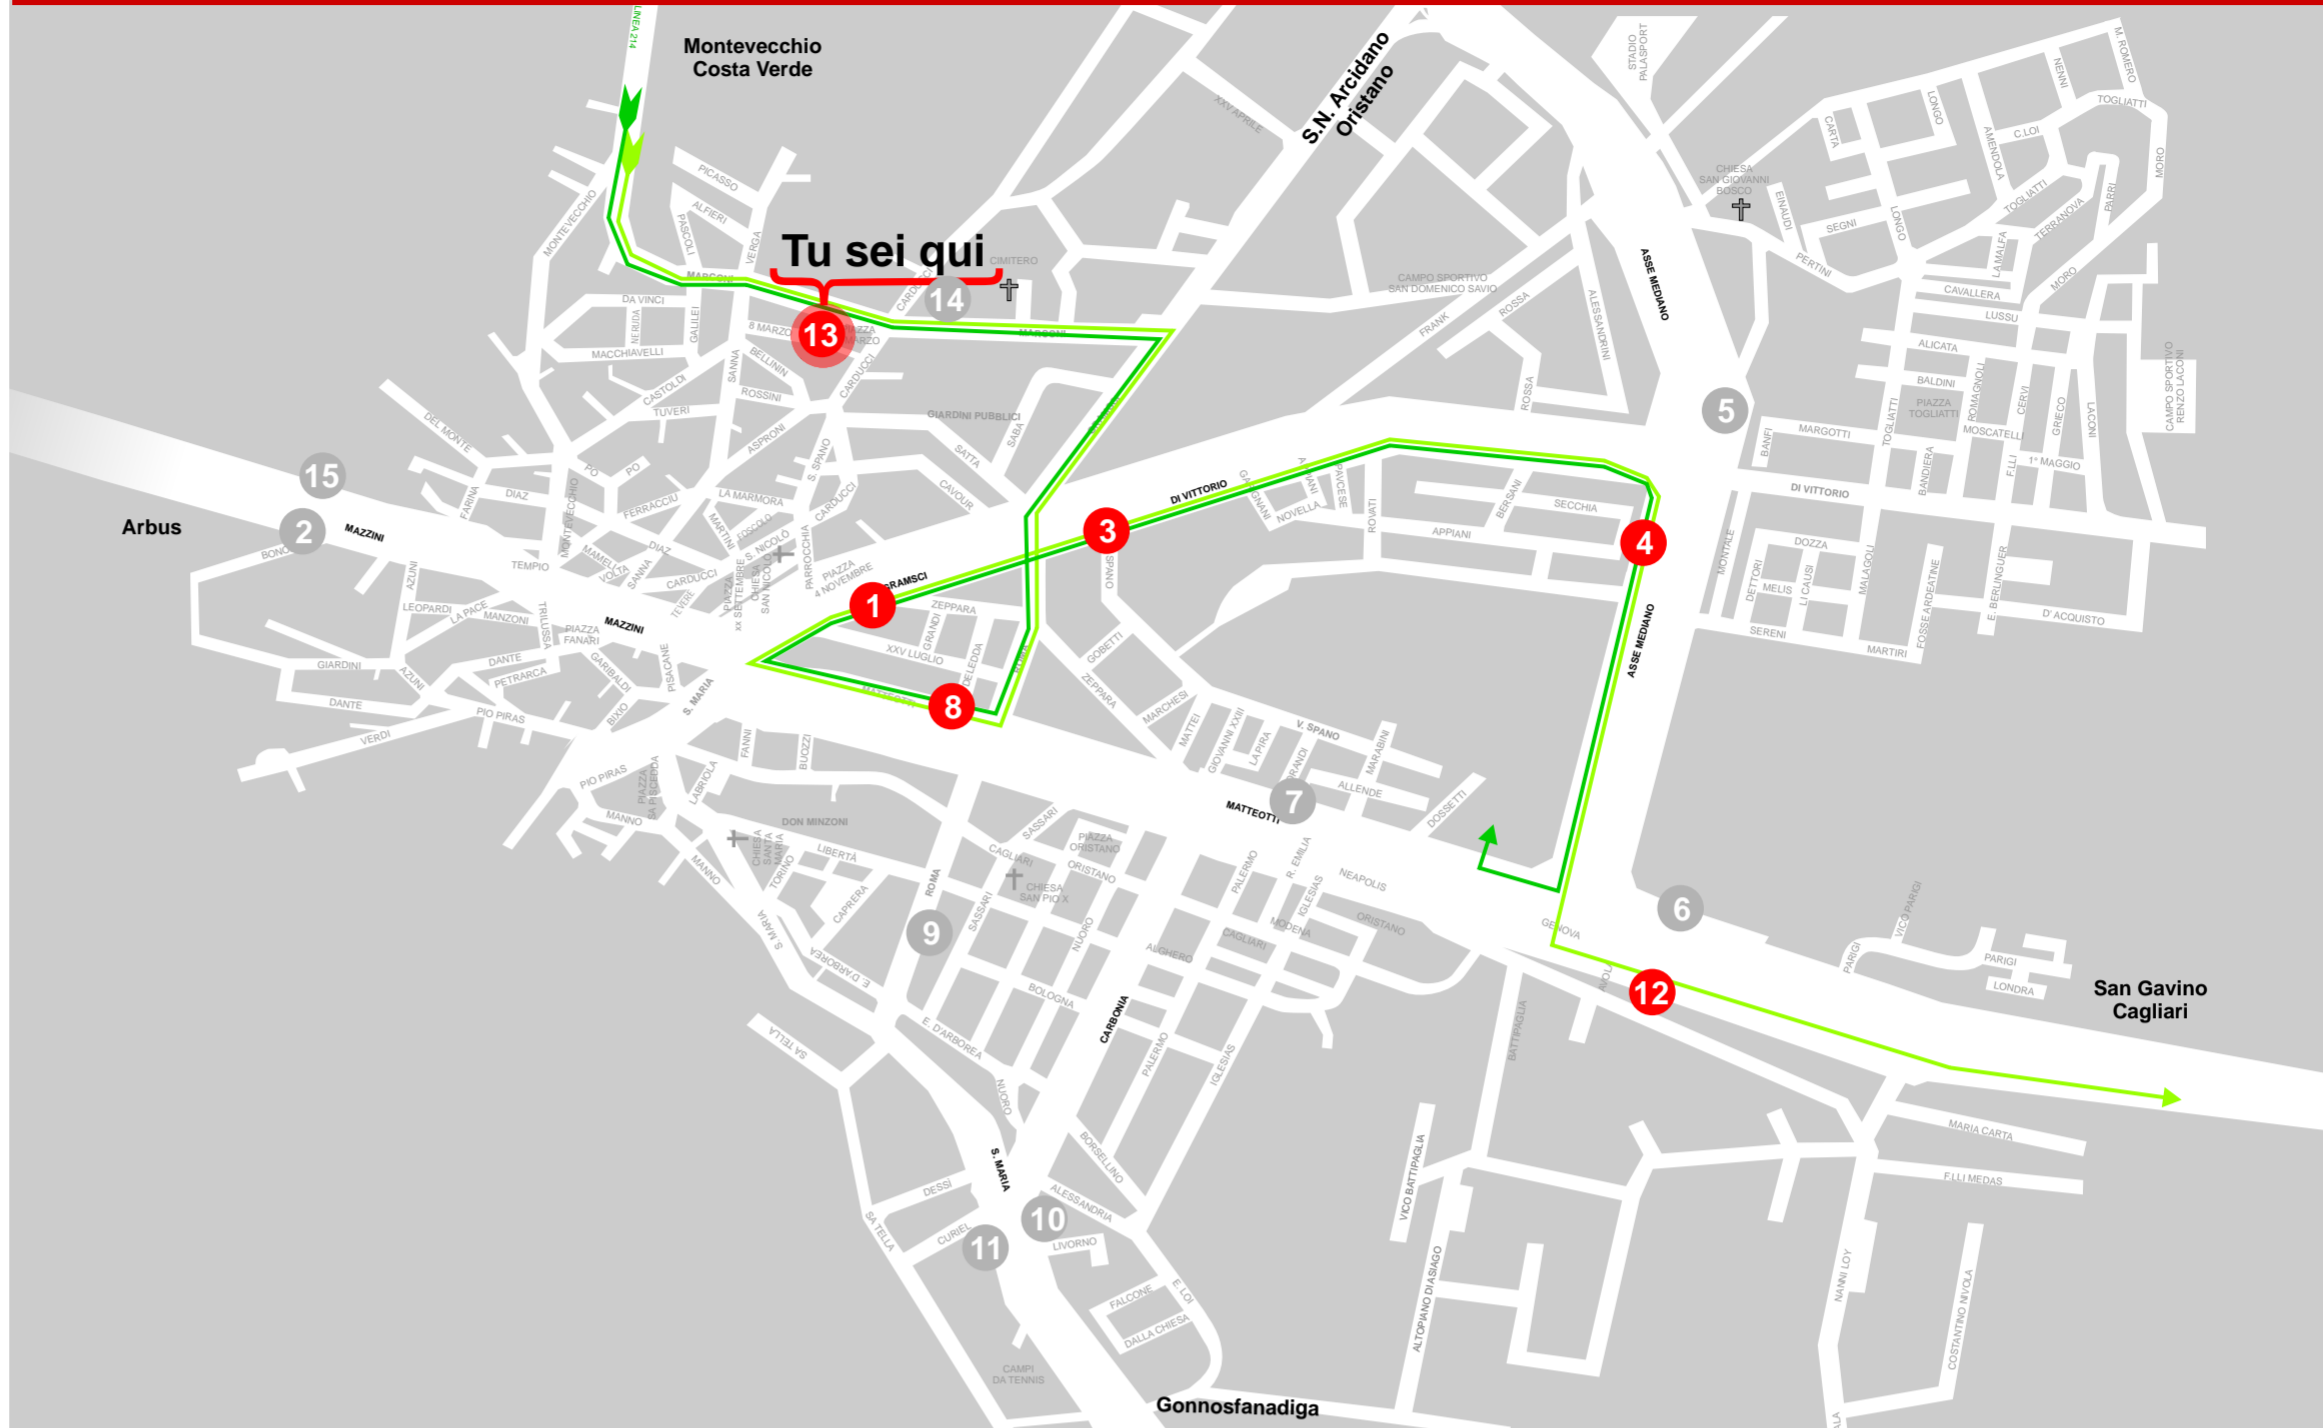

COMUNE DI GUSPINI

Fermata 13

Via Marconi Piazza 8 Marzo

arst

13

Fermata

Linea
Frequenza
Orario
Destinazione

Frequenza

- Giornaliero - (tutti i giorni)
- Feriale - (tutti i giorni Dal Lunedì al Sabato)
- Festivo - (tutti i giorni Festivi)
- Scolastico - (nei giorni di apertura delle scuole)

Fermata di partenza

Tu sei qui

Linea	Frequenza	Orario	Destinazione
Linea arst 214		6.20	Cagliari
Linea arst 214		7.20	Sanluri
Linea arst 214		9.00	Guspini
Linea arst 214		13.50	Cagliari
Linea arst 214		19.45	Guspini