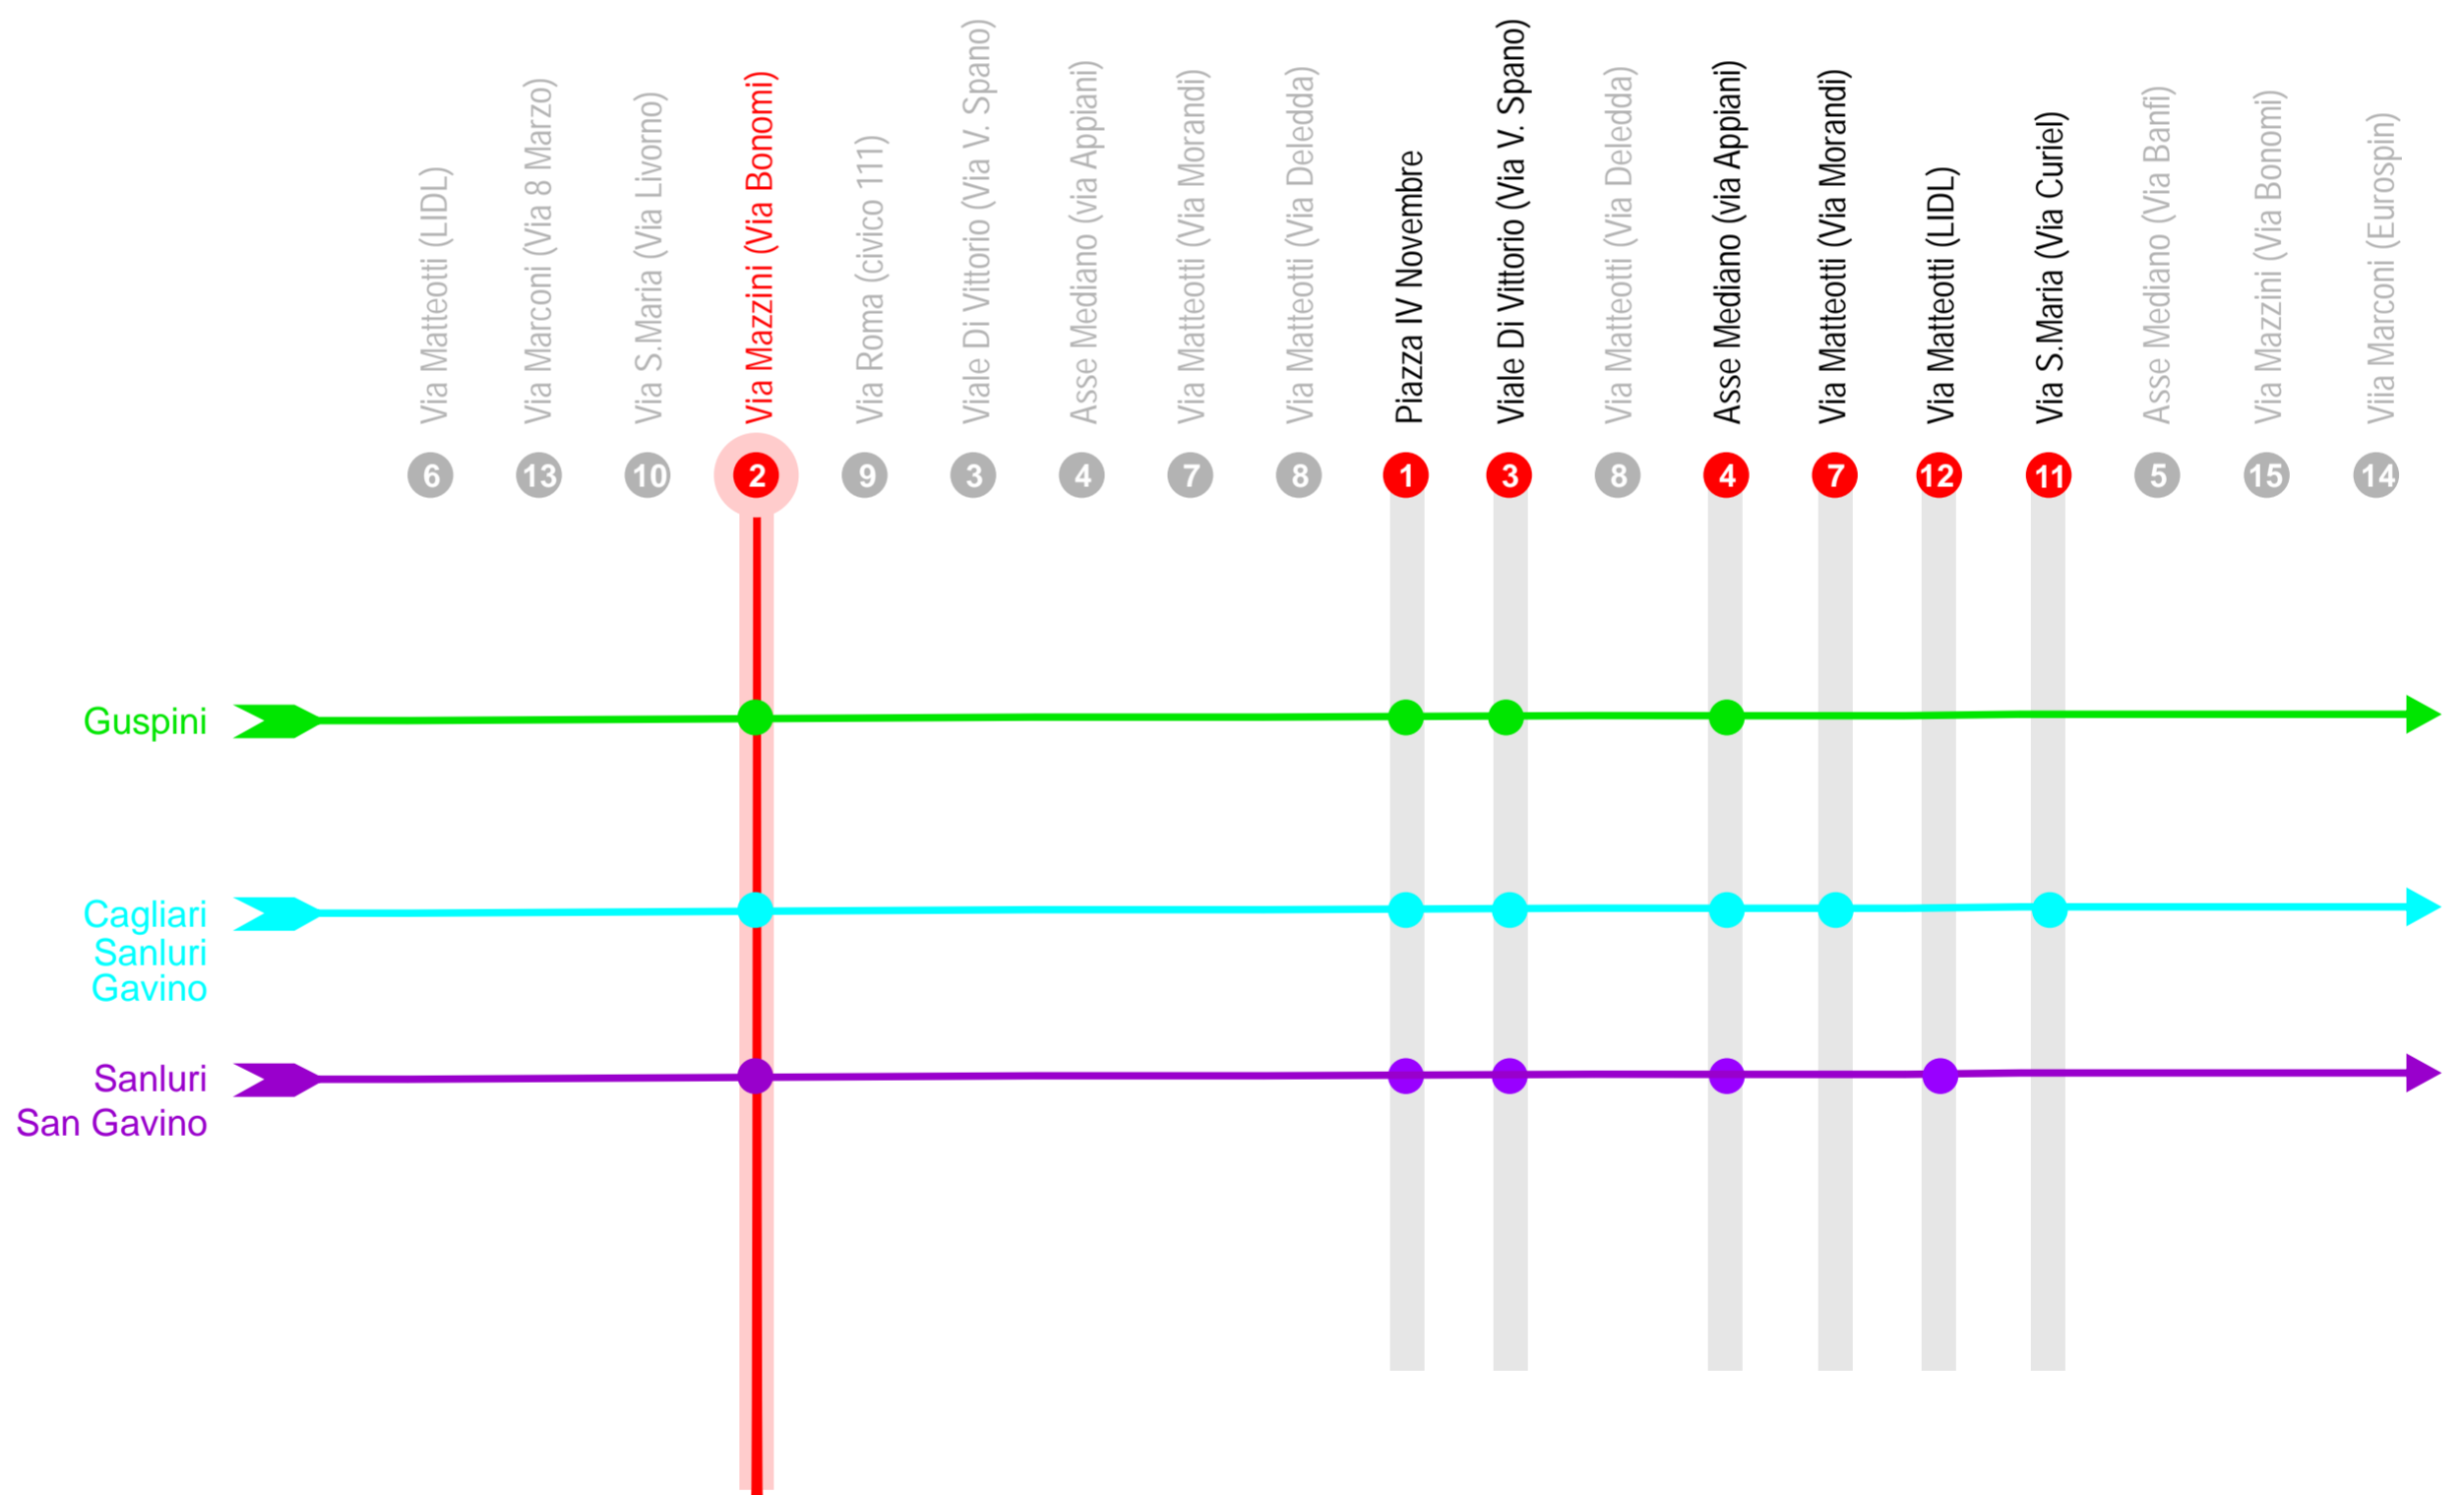

COMUNE DI GUSPINI

# Fermata 2

## Via Mazzini angolo via Bonomi

arst

# Fermata

Linea Frequenza Orario Destinazione