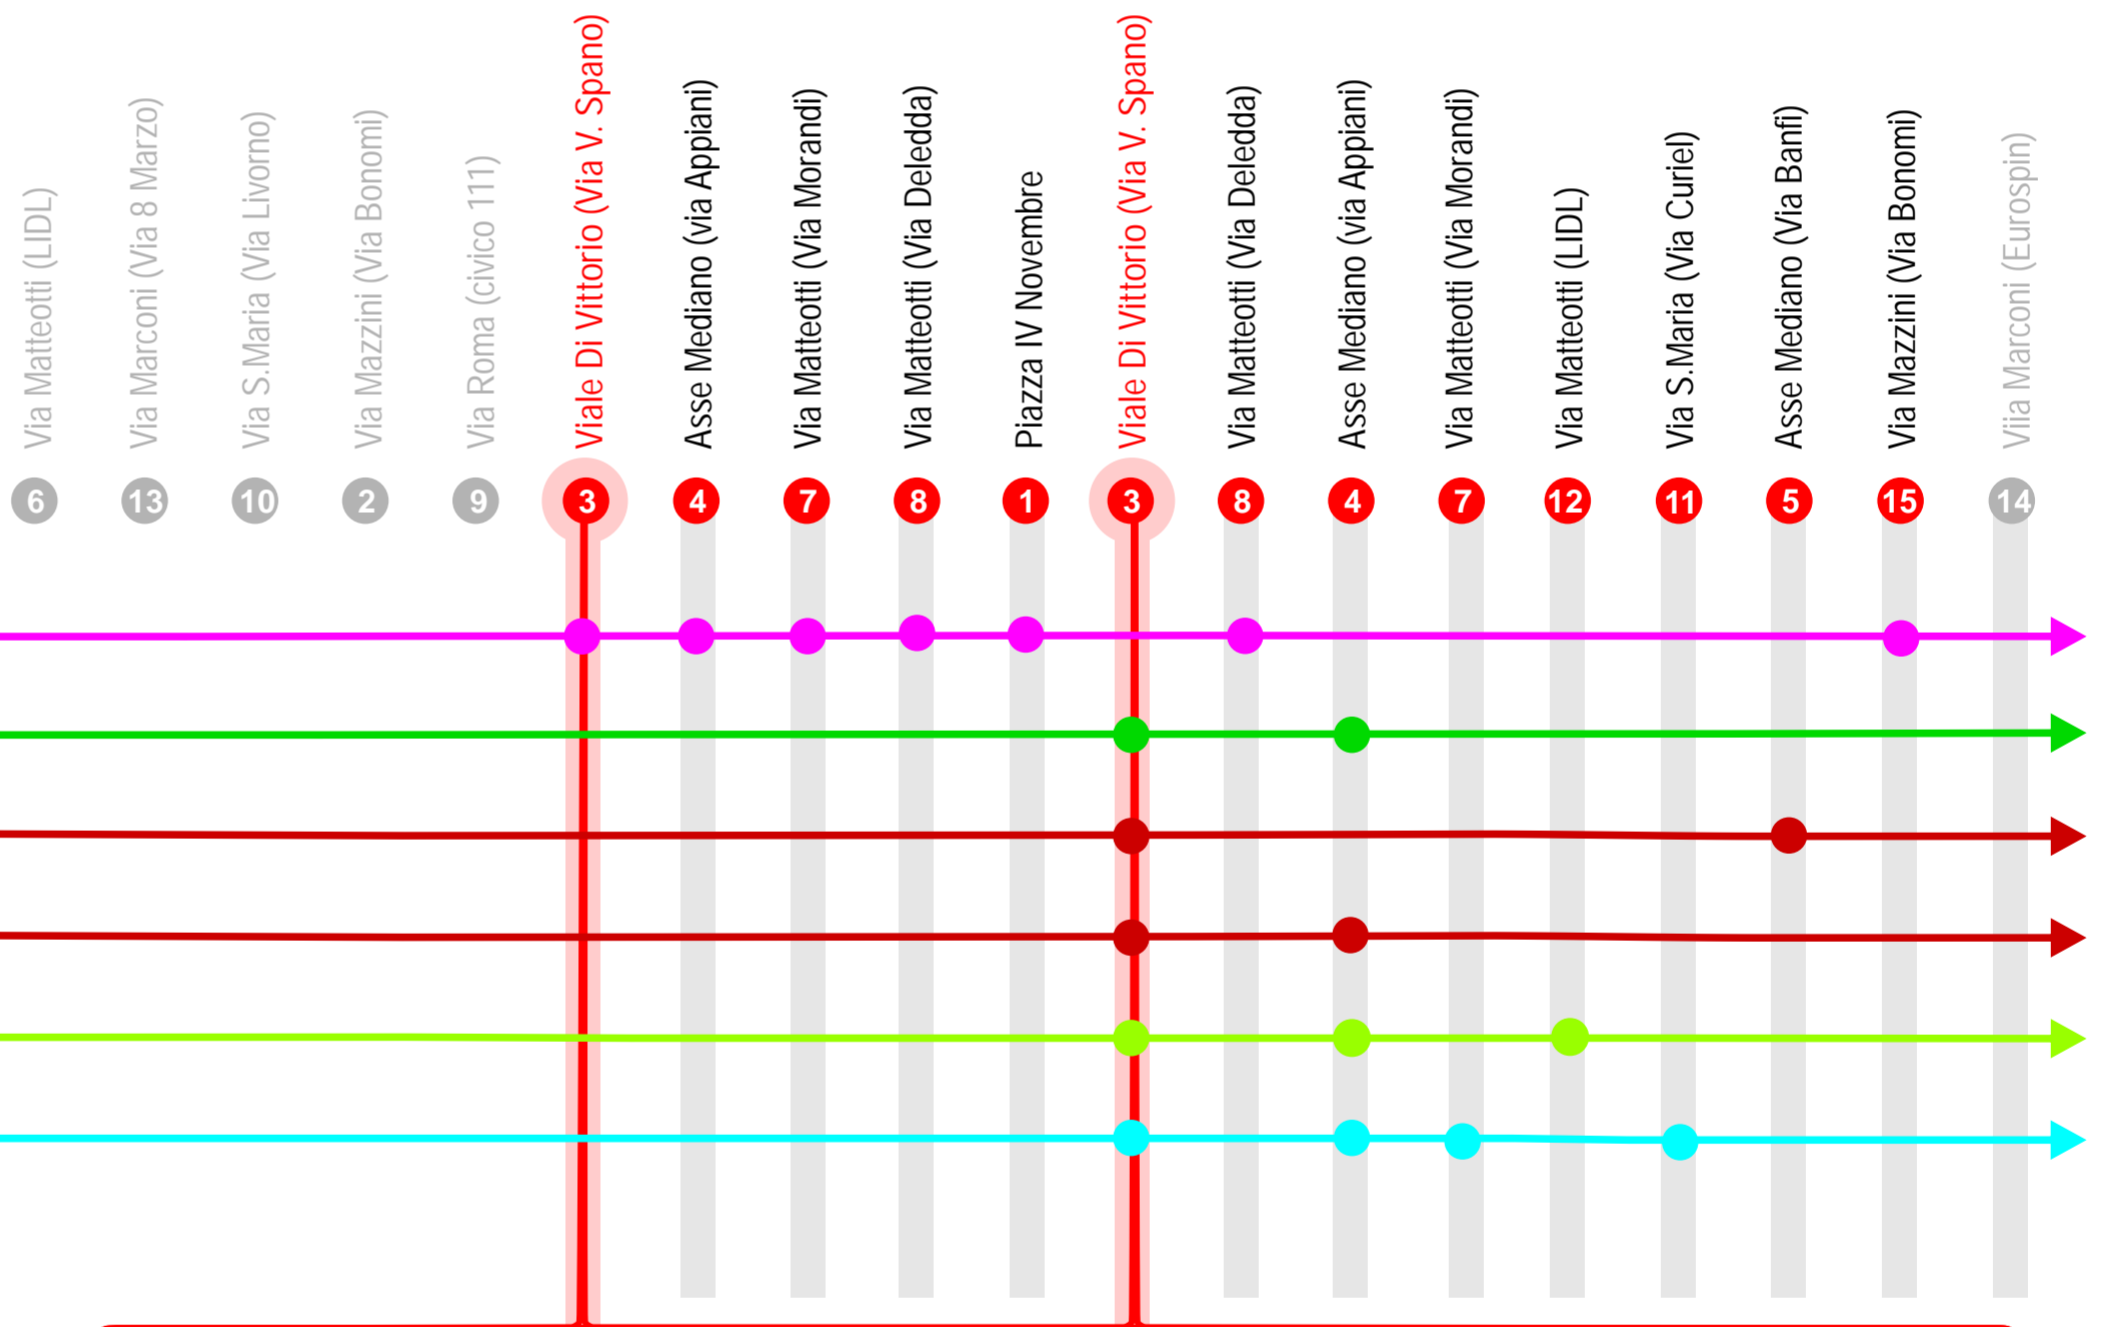

COMUNE DI GUSPINI

Fermata 3 Viale Di Vittorio angolo via Velio Spano

arst

3

Fermata

Linea
Frequenza
Orario
Destinazione

Frequenza

- G** Giornaliero - (tutti i giorni)
- F** Feriale - (tutti i giorni Dal Lunedì al Sabato)
- F_{st}** Festivo - (tutti i giorni Festivi)
- S** Scolastico - (nei giorni di apertura delle scuole)

Fermata di partenza

Tu sei qui

Via ...

Linea	Frequenza	Orario	Destinazione
Linea arst 205	F	5.37	Sanluri
Linea arst 211	F	5.52	Cagliari
Linea arst 209	F	6.12	Oristano
Linea arst 211	F	6.17	Cagliari
Linea arst 219	F	6.27	Pabillonis - CA
Linea arst 211	F	6.32	Cagliari
Linea arst 214	F	6.32	Sanluri - Cagliari
Linea arst 205	F	6.42	San Gavino
Linea arst 211	F	6.52	Pabillonis
Linea arst 211	F	7.27	Cagliari
Linea arst 211	G	7.42	Cagliari
Linea arst 211	F	8.15	Arbus
Linea arst 205	G	8.32	Sanluri
Linea arst 205	F	9.12	Sanluri - Gonnos.
Linea arst 209	F	9.27	Villacidro
Linea arst 401	F	9.27	Oristano
Linea arst 211	G	10.32	Cagliari
Linea arst 205	F	11.32	Sanluri
Linea arst 205	F	12.22	Sanluri
Linea arst 205	F _{st}	12.32	San Gavino
Linea arst 401	F	12.37	Oristano
Linea arst 211	F	12.57	Gonnosfanadiga
Linea arst 211	F	13.57	Cagliari
Linea arst 214	F	13.57	Sanluri - Cagliari
Linea arst 211	F	14.42	Cagliari
Linea arst 205	F	14.42	Sanluri Senorbi
Linea arst 211	F	15.37	Cagliari
Linea arst 205	F	15.37	San Gavino
Linea arst 205	F	16.59	Sanluri
Linea arst 211	G	17.42	Cagliari
Linea arst 401	F	18.22	Oristano
Linea arst 205	G	18.24	S. Gavino - Gonn.
Linea arst 209	F	19.12	Villacidro
Linea arst 211	F	19.12	Pabillonis
Linea arst 401	F	19.42	Oristano
Linea arst 209	F	20.22	Guspini
Linea arst 205	G	21.12	Guspini