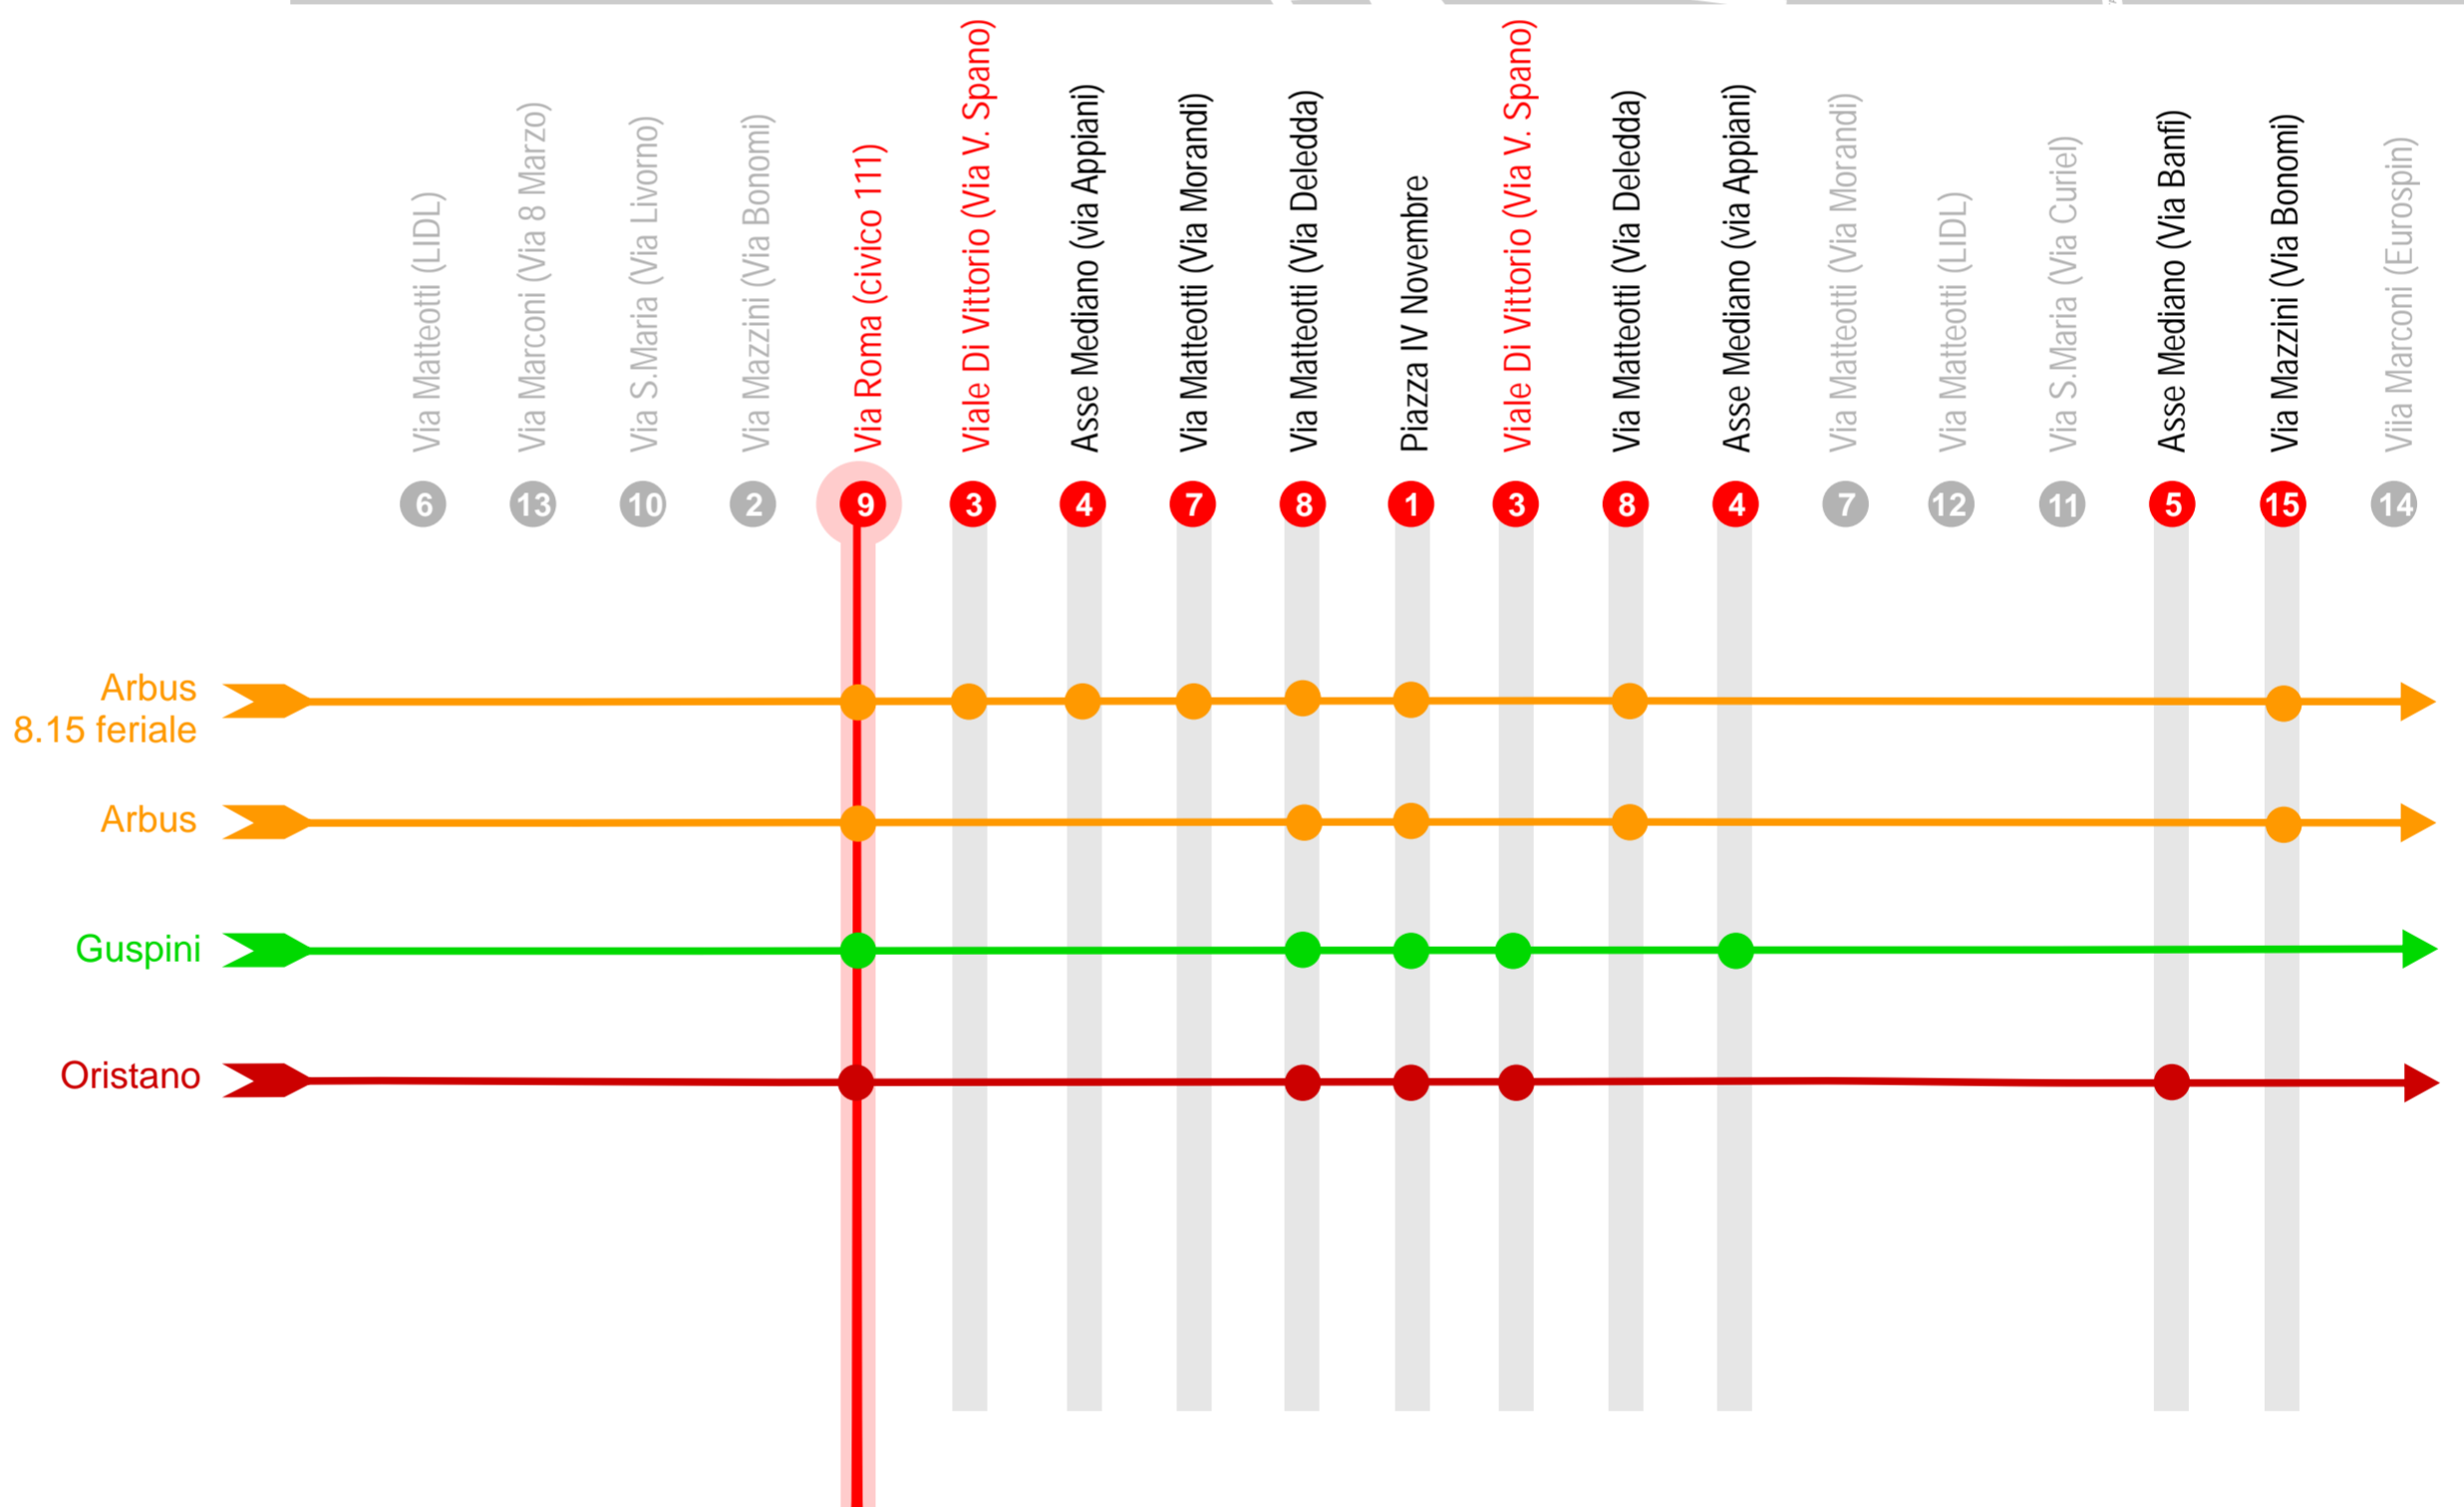

COMUNE DI GUSPINI

# Fermata 9

## Via Roma angolo via Eleonora

arst

# Fermata

**Linea**
**Frequenza**
**Orario**
**Destinazione**